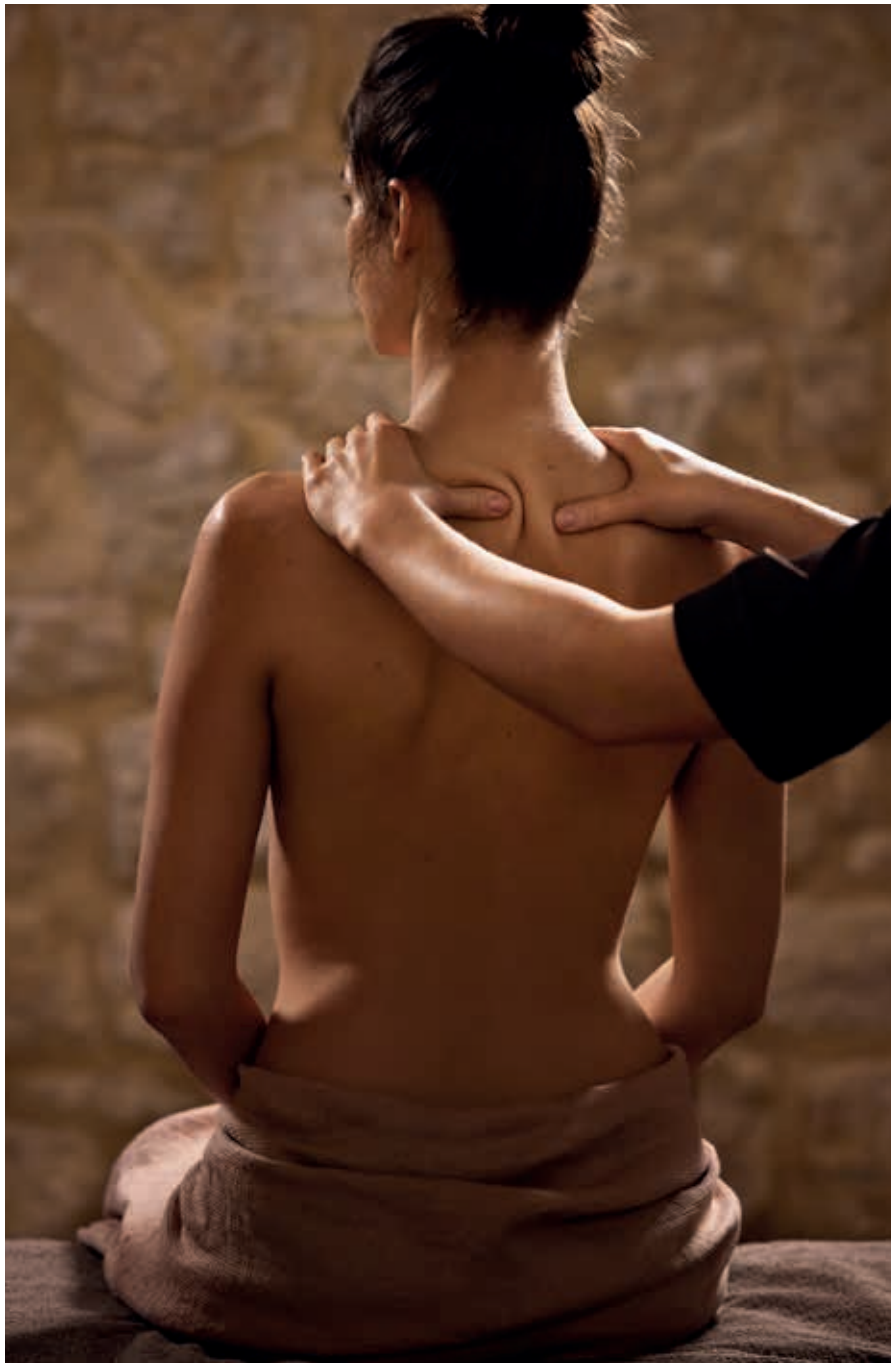

SPA ETIQUETTE

ACCESS TO THE SPA

BY RESERVATION:

- Low season: 10am to 1pm and 3pm to 8pm
- High season: 10am to 8pm

ARRIVAL

We recommend that you arrive 20 minutes before your appointment time, so that you can change and relax. If you are late, we will be obliged to shorten your treatment out of respect for the following clients.

LE MASSAGE SIGNATURE GRAND HÔTEL - The Grand Hotel Signature Massage **175€**

RITUELS NUXE SPA

1 HEURE 30 **185€**

RITUEL PRODIGIEUX® - Prodigieux® Ritual

2 HEURES **250€**

RITUEL NIRVANESQUE - Nirvanesque Escape

ÉVASION EN DUO

45 MINUTES / PERSONNE **185€**

ÉVASION COCOONING EN DUO - Duo Cocooning Gateway

Se reconnecter. Éveiller ses sens.

GRAND HÔTEL
SERRE CHEVALIER *****

SPA NUXE GRAND HÔTEL SERRE CHEVALIER*****
Place du Téléphérique 05530 Saint-Chaffrey
Tél. : +33 (0) 4 92 24 63 43
Mail : spanuxe@grandhotel.fr

Tous les jours de 10h à 20h | *Every day from 10am to 8pm*
Le Spa est ouvert à la clientèle extérieure | *Spa is open to outside guests*

WWW.NUXE-SPA.COM | WWW.GRANDHOTEL.COM